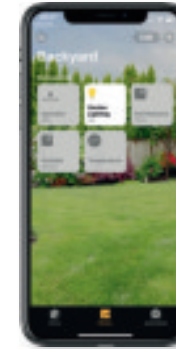

Per stabilire la connessione allo smart system sono necessari la smart app GARDENA e lo smart gateway

GARDENA smart App

Con la smart app gratuita GARDENA potrete monitorare e controllare l'intero giardino con un semplice tocco. L'irrigazione e la rasatura del prato non sono mai state così comode. Adesso è possibile controllare anche le luci o altri dispositivi elettrici in giardino.

Controllo istantaneo

Prenditi cura del tuo giardino ovunque tu sia, con un semplice tocco grazie alla nostra pratica smart App GARDENA.

Controllo programmato

Non c'è bisogno di promemoria... la smart App GARDENA farà il lavoro per te! Tutto sotto controllo: falciare il prato, irrigare le tue piante e altro ancora, ovunque tu sia, con programmazione remota.

Controllo tramite sensore

Lo smart sensor tiene traccia della temperatura e umidità del suolo nel tuo giardino per ottimizzare l'irrigazione e risparmiare acqua.

Configurazione semplice e guidata

La smart App GARDENA ti fornisce una guida dettagliata per l'installazione del tuo smart system. Con chiare illustrazioni, suggerimenti e guide utili a creare programmi ad-hoc di irrigazione e falciatura.

Libreria piante

Scopri tutto quello che devi sapere sulle piante, da quando fioriscono al clima in cui prosperano.

"Ehi Siri"

Integra i dispositivi smart nel tuo Apple HomeKit e controlla il giardino con la tua voce.