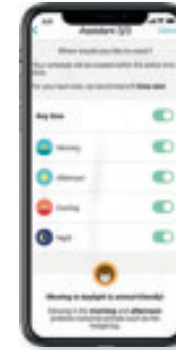

Per stabilire la connessione allo smart system sono necessari la smart app GARDENA e lo smart gateway

GARDENA smart App

Con la smart app gratuita GARDENA potrete monitorare e controllare l'intero giardino con un semplice tocco. L'irrigazione e la rasatura del prato non sono mai state così comode. Adesso è possibile controllare anche le luci o altri dispositivi elettrici in giardino.

Controllo istantaneo

Prenditi cura del tuo giardino ovunque tu sia, con un semplice tocco grazie alla nostra pratica smart App GARDENA.

Controllo programmato

Non c'è bisogno di promemoria... la smart App GARDENA farà il lavoro per te! Tutto sotto controllo: falciare il prato, irrigare le tue piante e altro ancora, ovunque tu sia, con programmazione remota.

Controllo tramite sensore

Lo smart sensor tiene traccia della temperatura e umidità del suolo nel tuo giardino per ottimizzare l'irrigazione e risparmiare acqua.

Configurazione semplice e guidata

La smart App GARDENA ti fornisce una guida dettagliata per l'installazione del tuo smart system. Con chiare illustrazioni, suggerimenti e guide utili a creare programmi ad-hoc di irrigazione e falciatura.

Libreria piante

Scopri tutto quello che devi sapere sulle piante, da quando fioriscono al clima in cui prosperano.

"Ehi Siri"

Integra i dispositivi smart nel tuo Apple HomeKit e controlla il giardino con la tua voce.