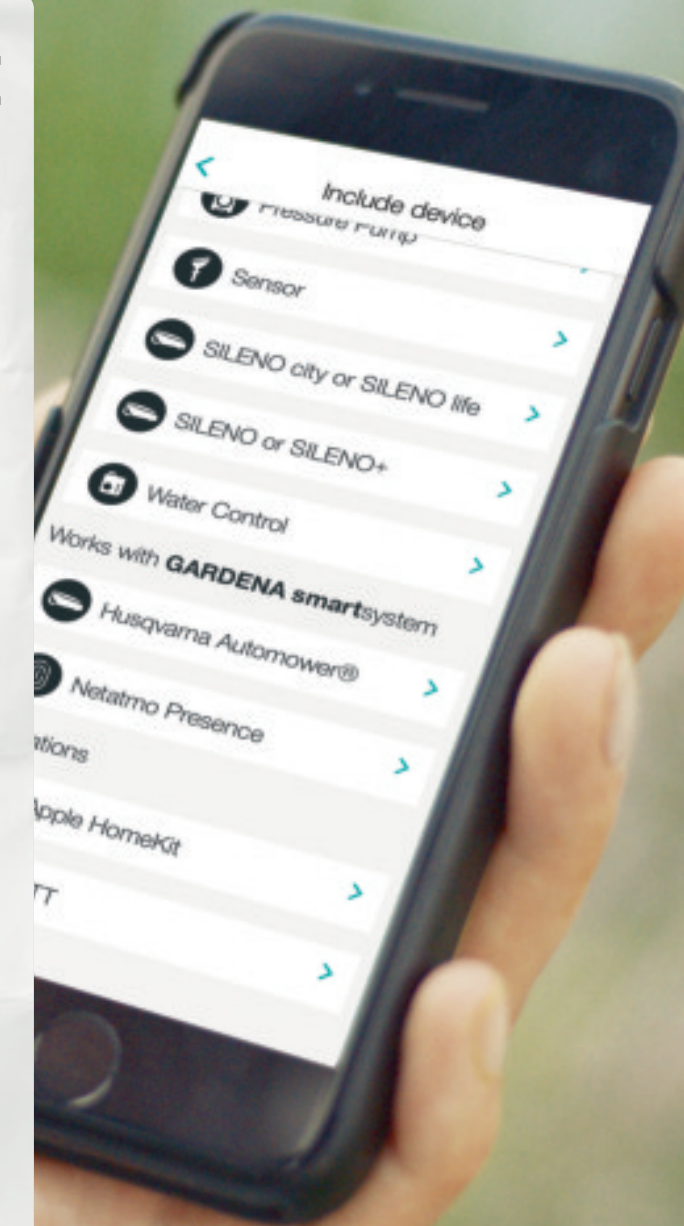

Irrigazione e falciatura smart

Start Set smart system
 smart Gateway,
 Robot rasaerba smart SILENO city (19066-22), smart Water Control, smart Sensor
 N. art. 19200-22

Per utilizzare lo smart system GARDENA è necessario uno smart gateway, già incluso in tutti i set smart system GARDENA.

Collaborazioni smart per il tuo giardino

Il nostro smart system GARDENA consente l'irrigazione intelligente e la cura del prato, sempre e ovunque, tutto in una sola app. Per un'esperienza smart garden ancora migliore, con il nostro sistema è possibile integrare altri dispositivi smart tramite la nostra app GARDENA. Oggi puoi già integrare la telecamera di sicurezza esterna di Netatmo e Automower di Husqvarna. Sempre più possibilità sorgono attraverso la connessione a piattaforme cloud esistenti: smart system GARDENA funziona con Apple HomeKit. Gli utenti possono anche utilizzare i propri dispositivi smart GARDENA con IFTTT. Seguiranno ulteriori dispositivi e servizi smart.

Una panoramica attuale delle integrazioni con i nostri partner e ulteriori informazioni sono disponibili all'indirizzo: www.gardena.com/smart

NETATMO

Ad esempio, è possibile monitorare cosa succede nel giardino con Presence, la telecamera di sicurezza per esterni di Netatmo. Questa telecamera con riflettore integrato può essere controllata tramite la GARDENA smart app.