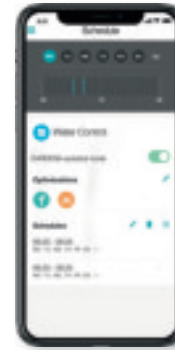

Robot rasaerba smart

Falcia il prato automaticamente in modo intelligente. Con la smart App GARDENA, puoi controllare il tuo robot rasaerba smart SILENO, per ottenere un tappeto erboso perfetto, per prati di tutte le dimensioni, fino a 2.000 mq. Come se tu fossi sempre presente a prenderti cura del tuo giardino 24/7.

Per stabilire la connessione allo smart system sono necessari la smart app GARDENA e lo smart gateway

GARDENA smart App

Con la smart app gratuita GARDENA potrete monitorare e controllare l'intero giardino con un semplice tocco. L'irrigazione e la rasatura del prato non sono mai state così comode. Adesso è possibile controllare anche le luci o altri dispositivi elettrici in giardino.

Controllo istantaneo

Prenditi cura del tuo giardino ovunque tu sia, con un semplice tocco grazie alla nostra pratica smart App GARDENA.

Controllo programmato

Non c'è bisogno di promemoria... la smart App GARDENA farà il lavoro per te! Tutto sotto controllo: falciare il prato, irrigare le tue piante e altro ancora, ovunque tu sia, con programmazione remota.

Controllo tramite sensore

Lo smart sensor tiene traccia della temperatura e umidità del suolo nel tuo giardino per ottimizzare l'irrigazione e risparmiare acqua.

Configurazione semplice e guidata

La smart App GARDENA ti fornisce una guida dettagliata per l'installazione del tuo smart system. Con chiare illustrazioni, suggerimenti e guide utili a creare programmi ad-hoc di irrigazione e falciatura.