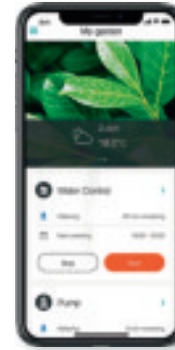

Abbinandolo ad uno smart Sensor, puoi risparmiare acqua e assicurarti il giusto livello di irrigazione.

smart Pump

Usa l'acqua piovana per le tue esigenze domestiche con la smart Pump automatica per casa e giardino. Controllabile tramite smart App GARDENA, ti permette di irrigare il tuo giardino programmandola in base ai tuoi orari preferiti, o addirittura fornire acqua alla toilette e alla lavatrice.

Robot rasaerba smart

Falcia il prato automaticamente in modo intelligente. Con la smart App GARDENA, puoi controllare il tuo robot rasaerba smart SILENO, per ottenere un tappeto erboso perfetto, per prati di tutte le dimensioni, fino a 2.000 mq. Come se tu fossi sempre presente a prenderti cura del tuo giardino 24/7.

Per stabilire la connessione allo smart system sono necessari la smart app GARDENA e lo smart gateway

GARDENA smart App

Con la smart app gratuita GARDENA potrete monitorare e controllare l'intero giardino con un semplice tocco. L'irrigazione e la rasatura del prato non sono mai state così comode. Adesso è possibile controllare anche le luci o altri dispositivi elettrici in giardino.

Controllo istantaneo

Prenditi cura del tuo giardino ovunque tu sia, con un semplice tocco grazie alla nostra pratica smart App GARDENA.

Controllo programmato

Non c'è bisogno di promemoria... la smart App GARDENA farà il lavoro per te! Tutto sotto controllo: falciare il prato, irrigare le tue piante e altro ancora, ovunque tu sia, con programmazione remota.