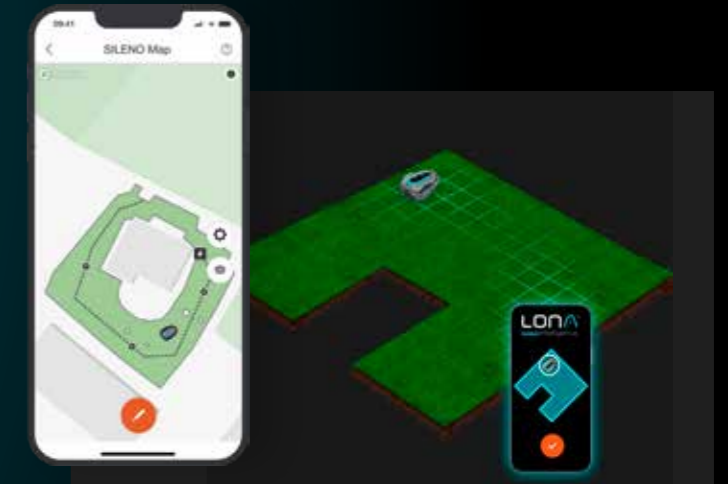

* La tecnologia LONA™ è applicabile solo ai modelli smart SILENO city e smart SILENO life.

Il livello successivo della cura del prato smart: LONA™

Scopri il livello successivo della cura smart del prato. La nostra gamma smart di robot rasaerba SILENO è dotata di LONA™ Intelligence, che consente la localizzazione e la navigazione. È una tecnologia basata sull'intelligenza artificiale con tracciamento della posizione che apprende, mappa e si adatta al tuo giardino in modo individuale. Come parte degli aggiornamenti della smart app GARDENA, LONA™ Intelligence si evolverà continuamente e offrirà funzionalità del prodotto ancora più utili ed entusiasmanti, per la manutenzione del tuo giardino negli anni a venire.

Garden Mapping

Grazie a LONA™ Intelligence, lo smart SILENO apprende la conformazione del tuo giardino e crea una mappa dettagliata a cui è possibile accedere tramite l'app GARDENA smart. La mappa mostra il contorno del prato, inclusi cavo perimetrale, cavo guida e stazione di ricarica.

Zone Management

LONA™ Intelligence ti dà il controllo totale della cura del tuo prato. Definisci facilmente più zone virtuali sulla mappa del giardino tramite la smart App GARDENA. Imposta diverse intensità e frequenze di taglio all'interno di queste zone, in base alle condizioni specifiche e alle tue esigenze.

Area Protect

Proteggi facilmente aree specifiche del tuo giardino dalla falciatura, ad es. prato selvatico. LONA™ Intelligence ti consente di definire le zone da proteggere sulla mappa del giardino e possono essere facilmente impostate in qualsiasi momento sulla smart App GARDENA.