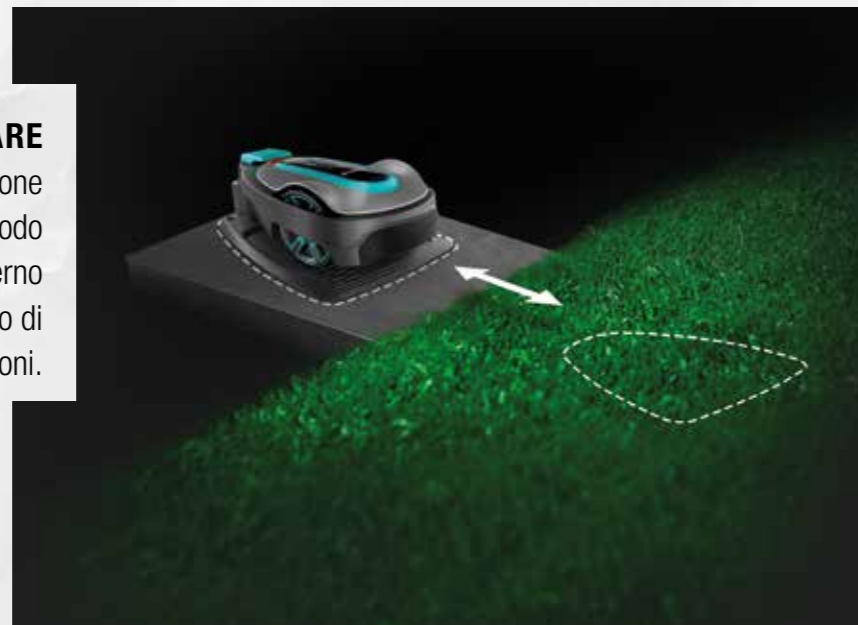

FLESSIBILE
Quanto tagliare? L'altezza di taglio può essere regolata in modo flessibile.

PRECISO

Tecnologia affidabile, per un taglio preciso: Grazie al cavo perimetrale di GARDENA, il robot rasaerba sa esattamente dove andare. Il cavo perimetrale e il cavo guida non devono essere interrati e saranno invisibili dopo poche settimane mentre l'erba cresce su di essi.

FACILE DA INSTALLARE

Installazione facile e veloce. La stazione di ricarica può essere posizionata in modo flessibile all'interno o anche all'esterno dell'area di taglio. Guarda i nostri video di installazione online per ulteriori informazioni.

Video di installazione
www.gardena.com/ch-it/supporto/robot-rasaerba/

Rimani sempre connesso con il tuo robot rasaerba

Tramite lo smart system o la tecnologia Bluetooth®

Due App GARDENA, ora disponibili

Una gamma completa di SILENO connessi per un controllo facile e intelligente del tuo giardino. Con i nuovi robot dotati di tecnologia smart e Bluetooth®, GARDENA offre ai proprietari di giardini una comoda soluzione per gestire i singoli dispositivi nel proprio giardino tramite App.

*registrazione online necessaria