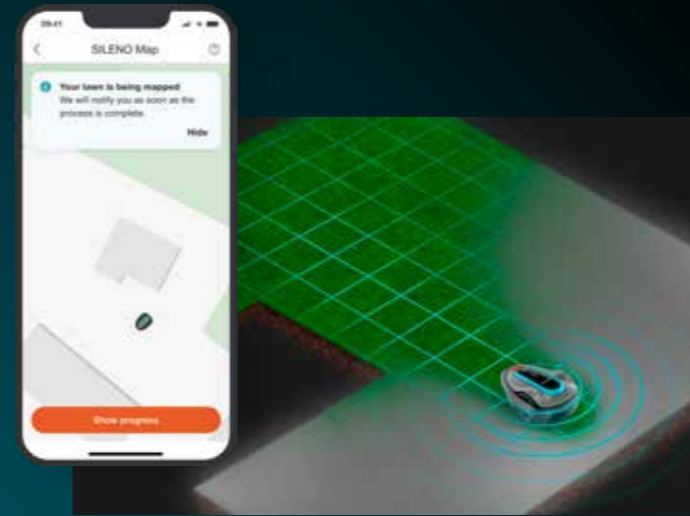

Intelligenza migliorata con

LONA™
Intelligence

Full Connect

Completamente connesso allo smart system o all'app Bluetooth® GARDENA. Il tuo giardino è sempre curato ovunque tu sia**.

AI-precise

LONA™ Intelligence* apprende, mappa e si adatta al tuo giardino.

Pro-silent

Il più silenzioso della categoria.

Auto Weather & Terrain

SILENO funziona con tutte le condizioni atmosferiche, pioggia o sole, su prati semplici o complessi.

** Ottieni il massimo dell'esperienza smart con la nostra gamma gardena smart system.

* La tecnologia LONA™ è applicabile solo ai modelli smart SILENO city e smart SILENO life.

Il livello successivo della cura del prato smart: LONA™

Scopri il livello successivo della cura smart del prato. La nostra gamma smart di robot rasaerba SILENO è dotata di LONA™ Intelligence, che consente la localizzazione e la navigazione. È una tecnologia basata sull'intelligenza artificiale con tracciamento della posizione che apprende, mappa e si adatta al tuo giardino in modo individuale. Come parte degli aggiornamenti della smart app GARDENA, LONA™ Intelligence si evolverà continuamente e offrirà funzionalità del prodotto ancora più utili ed entusiasmanti, per la manutenzione del tuo giardino negli anni a venire.

Garden Mapping

Grazie a LONA™ Intelligence, lo smart SILENO apprende la conformazione del tuo giardino e crea una mappa dettagliata a cui è possibile accedere tramite l'app GARDENA smart. La mappa mostra il contorno del prato, inclusi cavo perimetrale, cavo guida e stazione di ricarica.