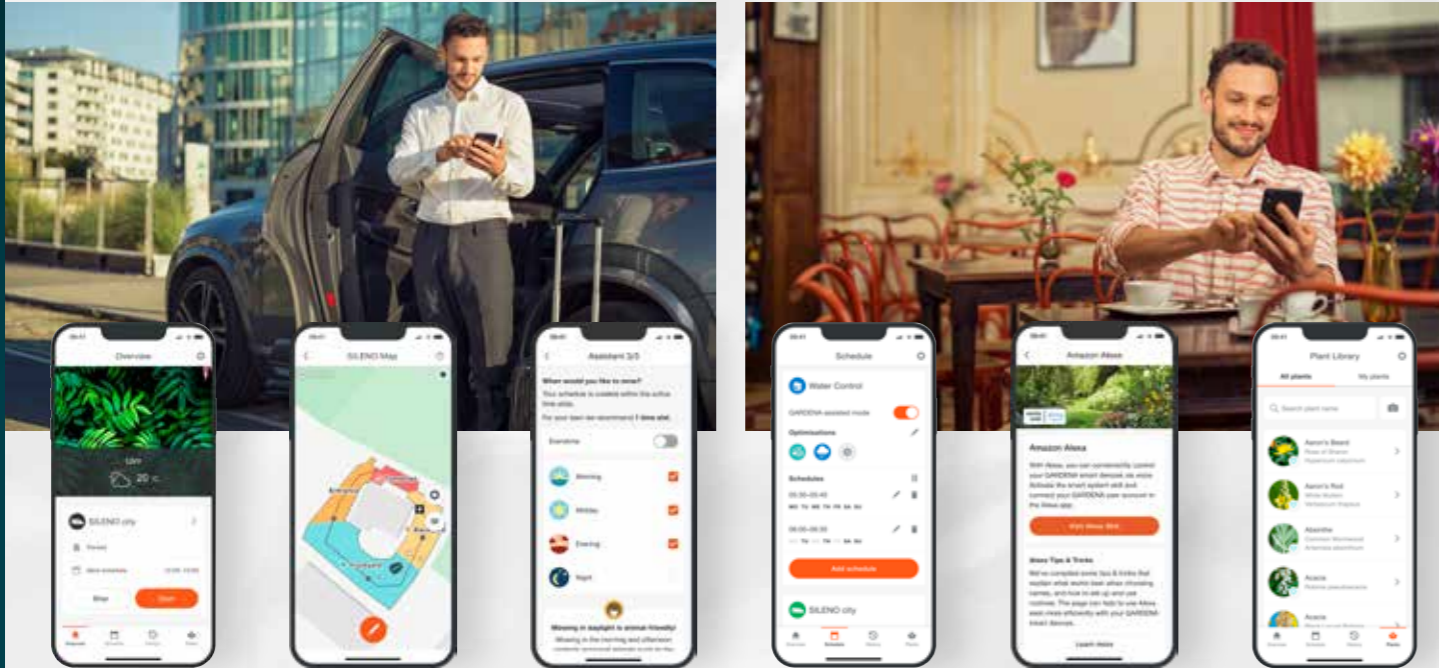

Controllo istantaneo da qualsiasi luogo

GARDENA smart App

L'intero giardino è sempre a portata di mano con la smart App GARDENA gratuita. Falcatura del prato e irrigazione non sono mai state così comode. Anche le luci o altri dispositivi elettrici in giardino sono ora facili da controllare. La smart App GARDENA è il nuovo punto di riferimento per gli appassionati di giardinaggio. Nuove funzioni e servizi vengono costantemente aggiunti, rendendo l'app un compagno indispensabile in giardino.

* Si prega di notare che la registrazione online è necessaria per la piena funzionalità!

EasyApp Control Da qualsiasi luogo LONA™ Intelligence EasyConfig Auto Schedule smart Home Libreria delle piante

Controllo istantaneo fino a 10 m

GARDENA Bluetooth® App

Controlla il tuo SILENO con facilità da qualsiasi punto della casa o del giardino fino a una distanza di 10 m. SILENO minimo, city e life sono collegati tramite Bluetooth® e le impostazioni sono a portata di mano con l'app GARDENA Bluetooth®. I modelli SILENO city e life, possono essere programmati anche tramite il pannello di controllo direttamente sul rasarba.