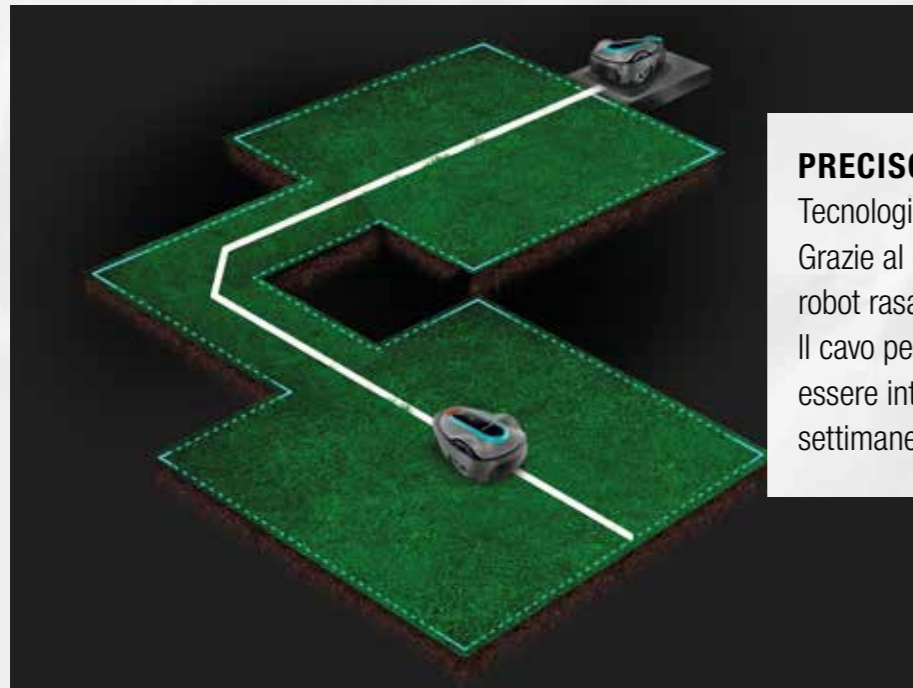

I robot rasaerba SILENO aiutano a mantenere un prato sempre perfetto

Altre caratteristiche dei robot rasaerba SILENO.

CORRIDOR CUT

Tagliare anche i passaggi difficili o stretti da 60 cm tra i cavi perimetrali non è un problema grazie alla funzione CorridorCut. Grazie a uno speciale schema di taglio, il prato viene tagliato in modo uniforme anche nelle strettoie.

SEMPLICE

Puoi pulire il tuo SILENO con un tubo da giardino. E il gioco è fatto!

PERSONALIZZATO

Tutti i modelli sono anche dotati della funzione SensorControl: il sistema intelligente che regola automaticamente il tempo di taglio in base alla crescita dell'erba.

INTELLIGENTE

Con taglio a SPOT, una funzione speciale di taglio a spirale, ideale per aree difficili da raggiungere come per esempio sotto gli arredi da giardino.

SENSORE ANTIGELO

Non appena le temperature esterne si avvicinano al punto di congelamento, il programma del robot rasaerba viene sospeso. Questo protegge il prato, evitando la falciatura quando l'erba è congelata.

FLESSIBILE
Quanto tagliare? L'altezza di taglio può essere regolata in modo flessibile.

PRECISO

Tecnologia affidabile, per un taglio preciso: Grazie al cavo perimetrale di GARDENA, il robot rasaerba sa esattamente dove andare. Il cavo perimetrale e il cavo guida non devono essere interrati e saranno invisibili dopo poche settimane mentre l'erba cresce su di essi.